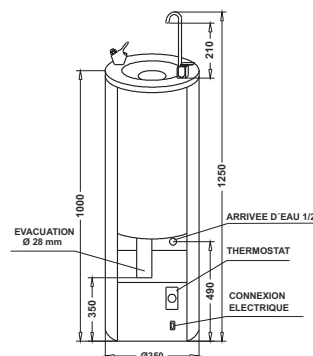

Modèles

M-6ARO

- Jet d'eau fraîche, bouton-poussoir.

M-6AROLV

- Jet d'eau fraîche, bouton-poussoir.
- Col de cygne pour remplir des gobelets.

M-2ARO

- Jet d'eau à température ambiante.
- Pas de système de réfrigération.

Installation par trois points de connexion basique.

Accessoires

Demandez le catalogue spécifique

FILTRES :

Il est recommandé d'installer un filtre à charbon actif pour obtenir une eau d'une qualité optimale

Données techniques

Série 6RO

Puissance de réfrigération (W)	350
Consommation électrique (W)	200
Voltage 230V 50Hz monophasé (A)	0.9
Capacité réfrigération (Room temp.: 30°C, Input temp.: 27°C, Output temp.: 17°C) (l/h)	30
Débit (l/h)	60
Amplitude de réglage eau fraîche (réglé par thermostat) (°C)	4-11
Capacité réservoir (l) (détente directe en option)	4.5
Gaz réfrigérant (exempt de CFC)	R-134a
Dimensions (mm). H x D. Modèles avec col de cygne: +210 mm	1000 x 350
Poids net (kg)	28